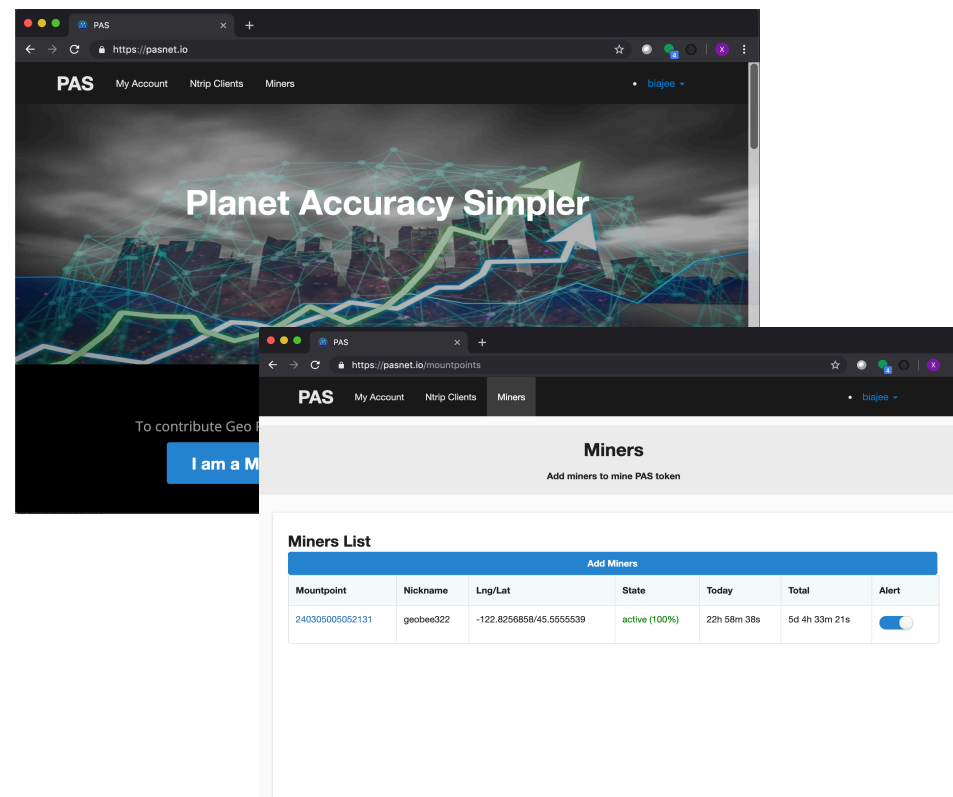

09 分配制度细节

- 每台机器总回报
  - 基准回报：2PAS/hr
  - 服务回报：unlimited
- 回报分配
  - 安装部署方：总回报的30%
  - 购买出资方：总回报的35%
  - 购买出地方：总回报的35%
  - 推荐方：奖励5%售价
  - 被推荐方：奖励5%售价